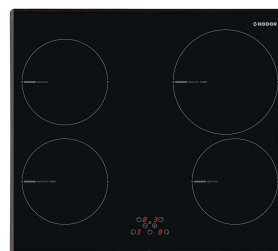

### DESCRIPCIÓN

Control Táctil

9 Niveles de Potencia Regulables + Booster

Detector de Recipientes

Autodesconexión de Seguridad

Bloqueo de Seguridad

Temporizador independiente para cada zona de cocción de hasta 99 min  
Avisador Acústico

### CARACTERÍSTICAS

Acabado bisel delantero	✓
Sistema de anclaje	Quick-Fix System
Anchura del aparato (mm)	590
Profundidad del aparato (mm)	520
Anchura del hueco (mm)	560
Profundidad del hueco (mm)	490
Ranura de ventilación (mm)	10
Tipo de control	Táctil
Niveles de potencia	9 + Booster
Programación de tiempo de cocción para cada zona	✓
Avisador acústico	✓
Bloqueo de seguridad para niños	✓
Indicador de calor residual	✓
Detección automática de recipientes	✓
Desconexión automática de seguridad	✓
Zonas de cocción	4
Zona delantera derecha-Diámetro de la zona (mm)	180
Zona delantera derecha - Potencia (kW)	1,4
Zona trasera derecha - Diámetro de la zona (mm)	220
Zona trasera derecha - Potencia (kW)	1,85
Zona trasera derecha - Booster (kW)	2,1
Zona delantera central - Diámetro de la zona (mm)	180
Zona delantera central - Potencia (kW)	1,4

Zona delantera izquierda-Diámetro de la zona (mm)	180
Zona trasera izquierda-Diámetro de la zona (mm)	180
Zona trasera izquierda - Potencia (kW)	1,4
Tensión nominal (V)	220-240
Frecuencia de la red (Hz)	50/60