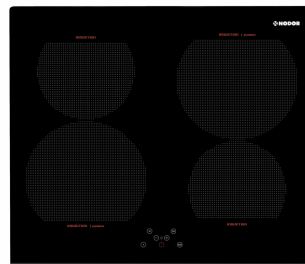

## IB 46 BK

REFERENCIA 3999 - IB 46 BK - EAN 8435025739994

### DESCRIPCIÓN

Inducción Booster

Frontal Biselado

### CARACTERÍSTICAS

Acabado bisel delantero	✓
Sistema de anclaje	Quick-Fix System
Anchura del aparato (mm)	590
Profundidad del aparato (mm)	520
Altura del aparato (mm)	68
Anchura del hueco (mm)	560
Profundidad del hueco (mm)	490
Tipo de control	Táctil
Niveles de potencia	9 + Booster
Programación de tiempo de cocción para cada zona	✓
Avisador acústico	✓
Bloqueo de seguridad para niños	✓
Indicador de calor residual	✓
Detección automática de recipientes	✓
Desconexión automática de seguridad	✓
Zonas de cocción	4
Zona delantera derecha-Diámetro de la zona (mm)	180
Zona delantera derecha - Potencia (kW)	1,4
Zona trasera derecha - Diámetro de la zona (mm)	220
Zona trasera derecha - Potencia (kW)	1,85
Zona trasera derecha - Booster (kW)	2,1
Zona delantera central - Diámetro de la zona (mm)	180
Zona delantera central - Potencia (kW)	1,4
Zona delantera izquierda-Diámetro de la zona (mm)	180
Zona delantera izquierda - Potencia (kW)	1,4
Zona delantera izquierda - Booster (kW)	1,85
Zona trasera izquierda-Diámetro de la zona (mm)	180
Zona trasera izquierda - Potencia (kW)	1,4
Potencia del aparato (kW)	6,75