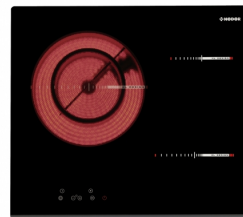

RT 36

REFERENCIA 3942 - RT 36 B - EAN 8435025739420

DESCRIPCIÓN

Fuego de triple corona

Bisel frontal

TC con control de tiempo de cocción

CARACTERÍSTICAS

Acabado bisel delantero	✓
Sistema de anclaje	Quick-Fix System
Anchura del aparato (mm)	590
Profundidad del aparato (mm)	520
Altura del aparato (mm)	67
Anchura del hueco (mm)	560
Profundidad del hueco (mm)	490
Tipo de control	Táctil
Niveles de potencia	9
Avisador acústico	✓
Bloqueo de seguridad para niños	✓
Indicador de calor residual	✓
Desconexión automática de seguridad	✓
Zonas de cocción	3
Zona delantera derecha - Diámetro de la zona (mm)	270/210/145
Zona delantera derecha - Potencia (kW)	2,7/1,95/1,05
Zona trasera derecha - Diámetro de la zona (mm)	140
Zona trasera derecha - Potencia (kW)	1,2
Zona trasera izquierda - Diámetro de la zona (mm)	180
Zona trasera izquierda - Potencia (kW)	1,8
Potencia del aparato (kW)	5,7