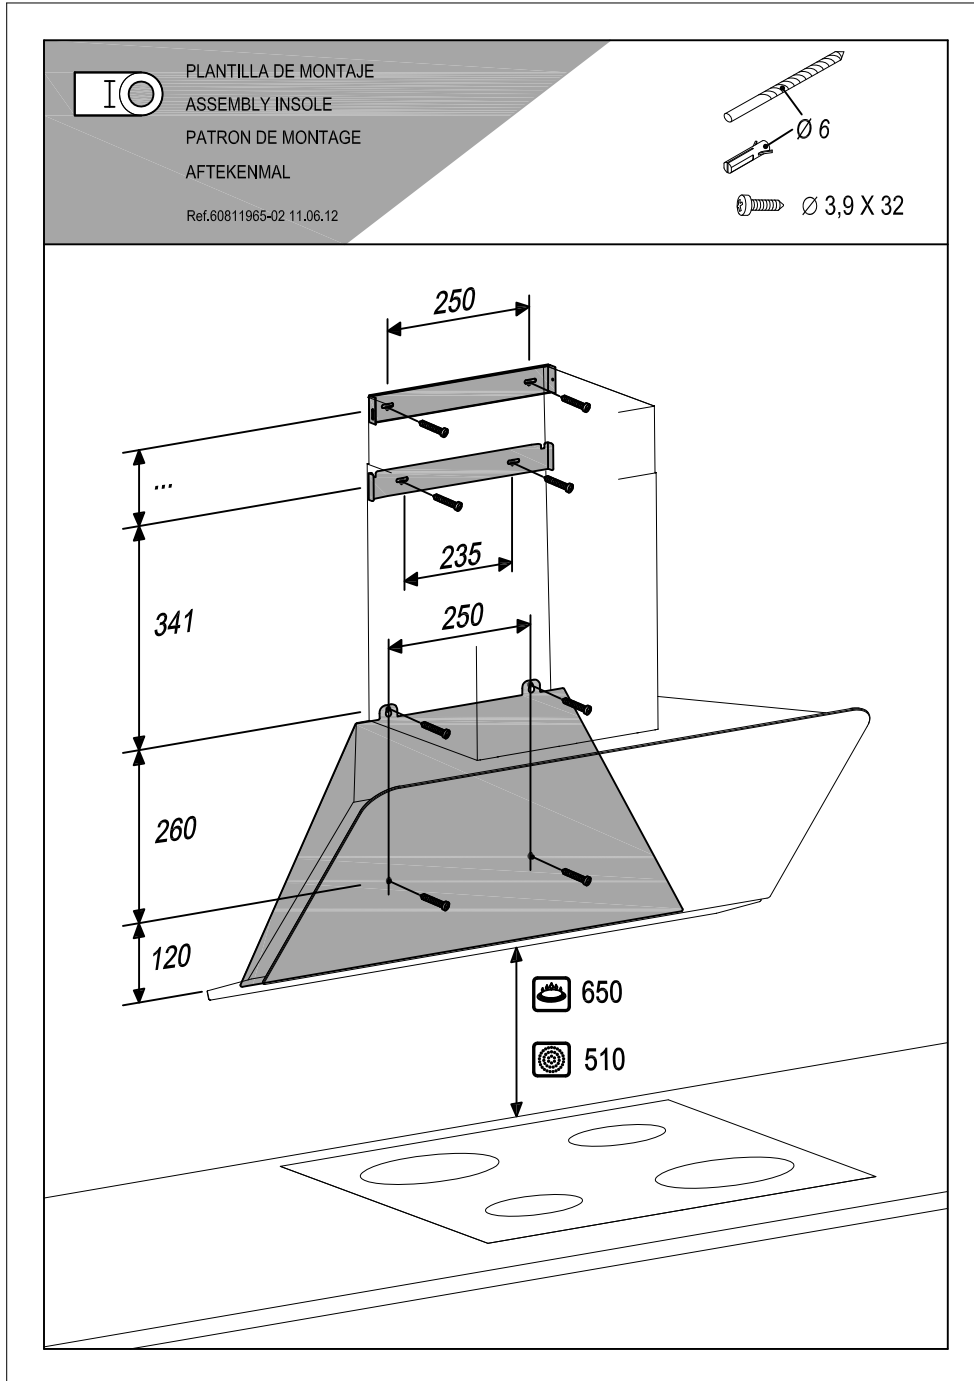

Indice	Modificaciones (n° Mod)	Modificado por:	Fecha	Mod:
	Creación del documento	A. Valls		<b>00</b>
	Se modifican tornillos fijación pared	A. Valls	31-05-12	<b>01</b>
	Se añade segunda página explicativa de uso	A. Valls	11-06-12	<b>02</b>

	Nombre:	A. Valls	Fecha:		Material:		Modelo:	
	Dibujado:	A. Valls			Peso:			
	Comprobado:				Color:		N°Piezas	Referencia:
	Página:				Destino:			<b>60811965</b>
	Cotas sin tolerancia:							
Dimensiones en mm	.....6	>6...30	>30...120	>...120				
	±0.1	±0.2	±0.3	±0.5				
Escala:	Denominación:							
<b>Plantilla instalación Dali D2012-03</b>								